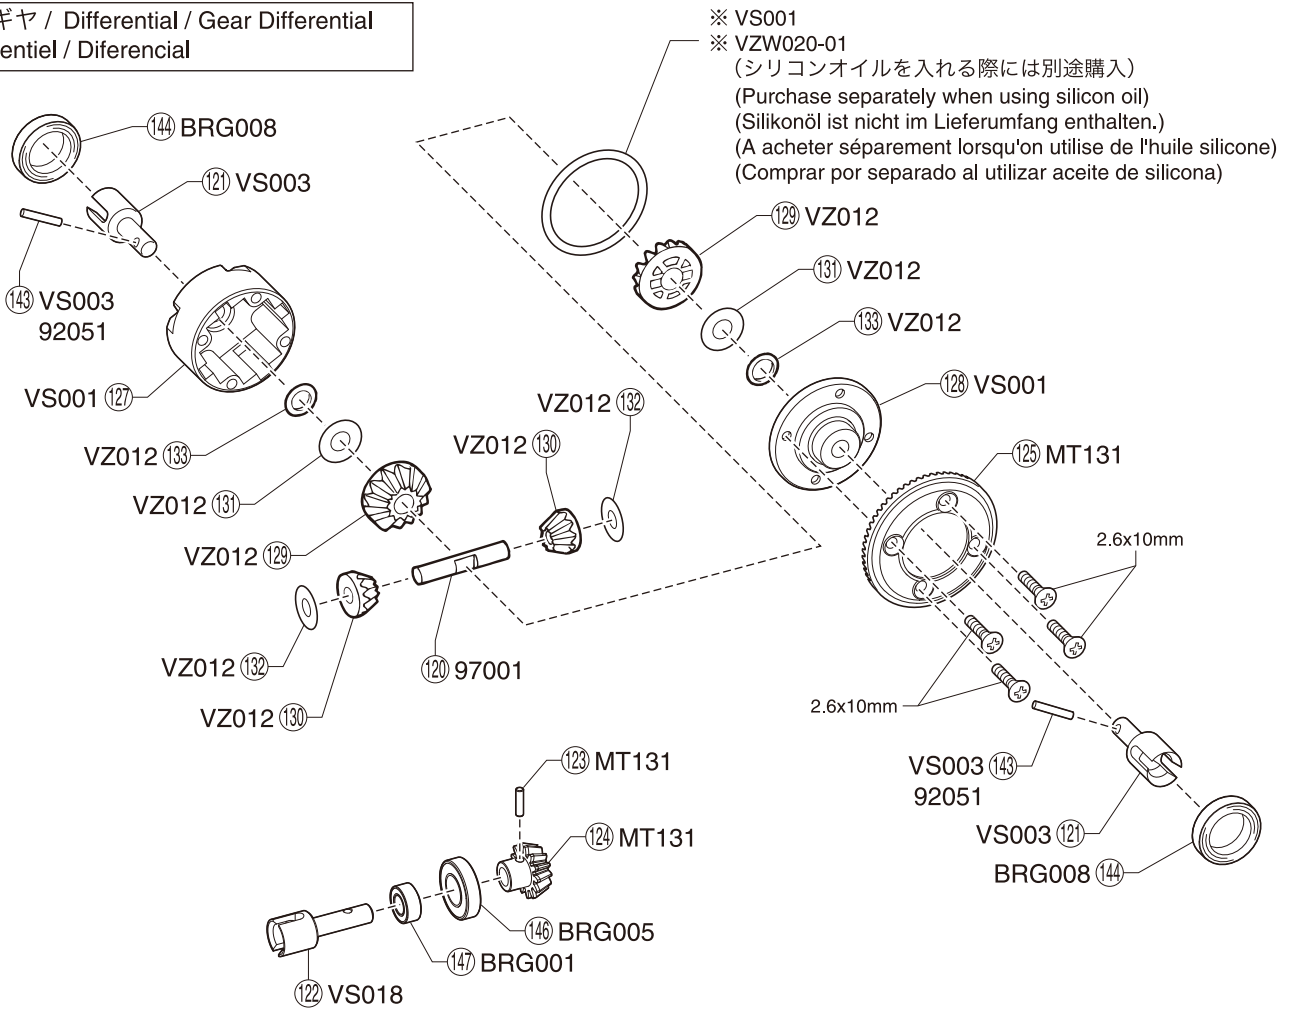

デフギヤ / Differential / Gear Differential  
Différentiel / Diferencial

ダンパー / Shock Absorber / Stoßdämpfer  
Amortisseur / Amortiguador

QRCユニット / QRC Unit / QRC-Einheit  
 Unité QRC / Unidad QRC

クラッチ / Clutch / Kupplung  
 Cloche / Embrague

● 分解図 / EXPLODED VIEW /  
EXPLOSIONSZEICHNUNG /  
VUE ECLATEE / DESPIECE

※一部パーツ販売していないパーツがあります。  
Note that some parts are not sold as spare parts!  
Einige Teile sind nicht einzeln erhältlich!  
Attention ! Certaines pièces ne sont pas vendues au détail.  
Algunas piezas no se venden por separado.