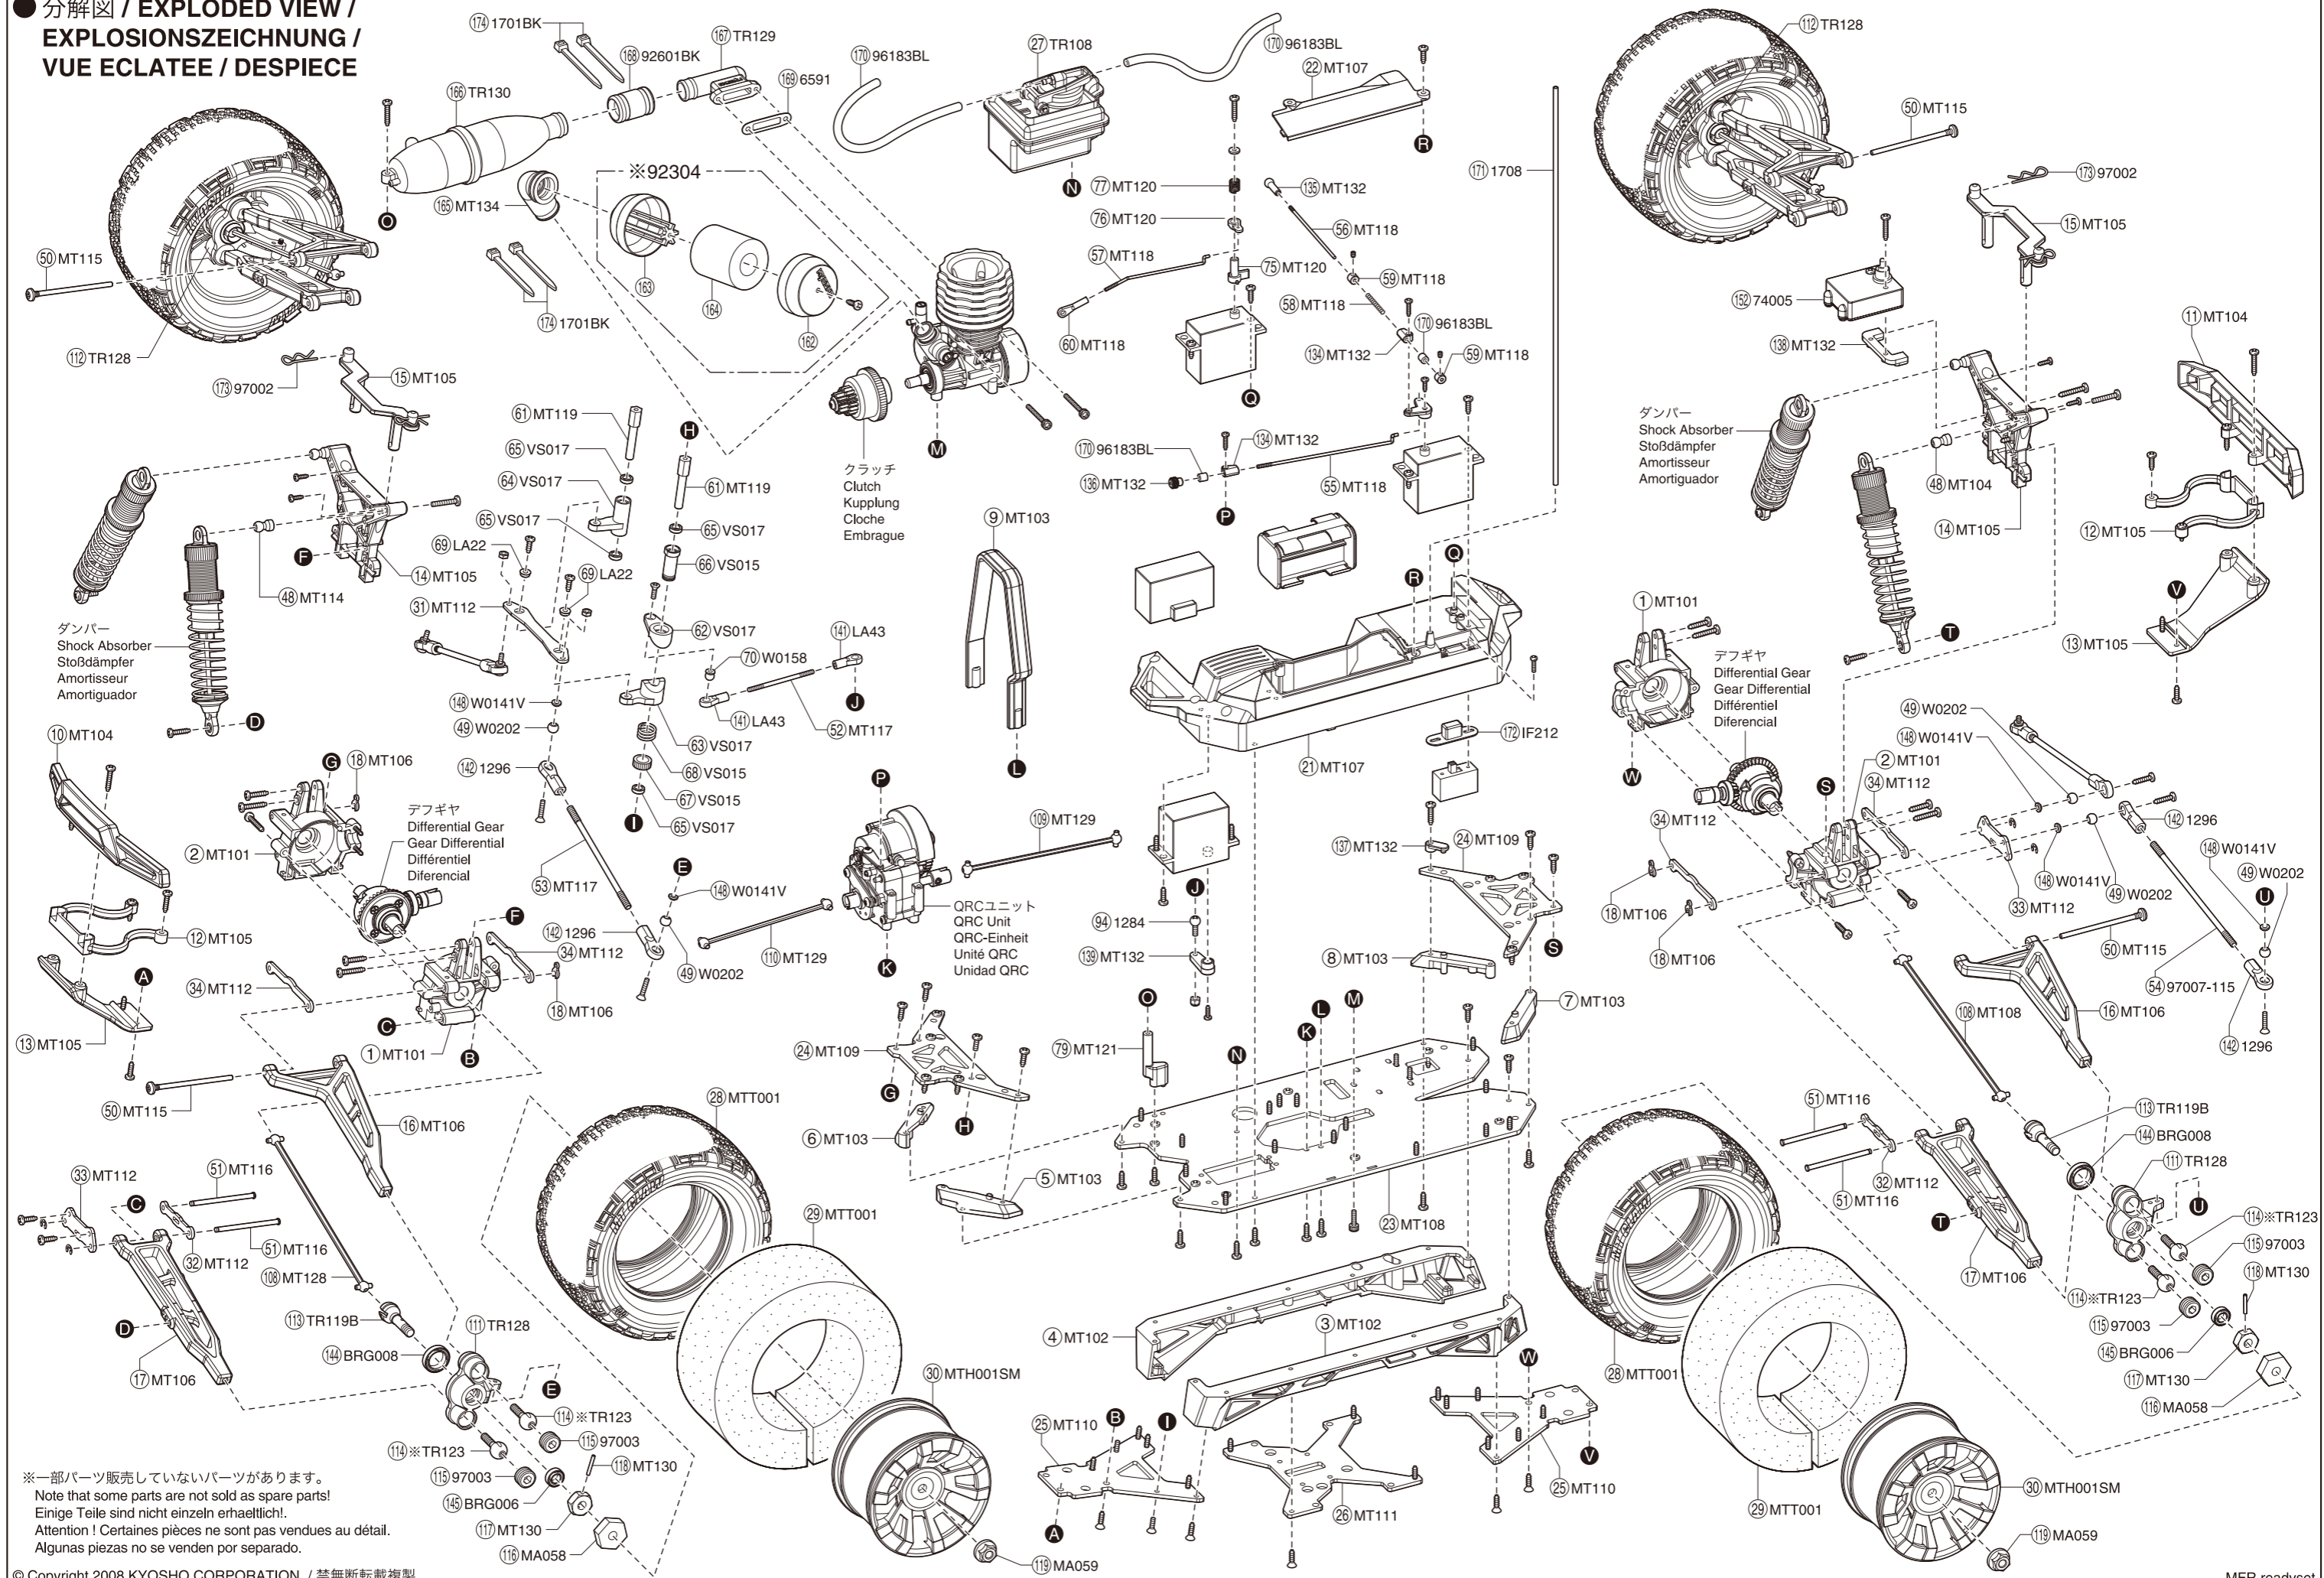

デフギヤ / Differential / Gear Differential  
Différentiel / Diferencial

ダンパー / Shock Absorber / Stoßdämpfer  
Amortisseur / Amortiguador

QRCユニット / QRC Unit / QRC-Einheit  
 Unité QRC / Unidad QRC

クラッチ / Clutch / Kupplung  
 Cloche / Embrague

● 分解図 / EXPLODED VIEW /  
EXPLOSIONSZEICHNUNG /  
VUE ECLATEE / DESPIECE

※一部パーツ販売していないパーツがあります。  
Note that some parts are not sold as spare parts!  
Einige Teile sind nicht einzeln erhältlich!  
Attention ! Certaines pièces ne sont pas vendues au détail.  
Algunas piezas no se venden por separado.