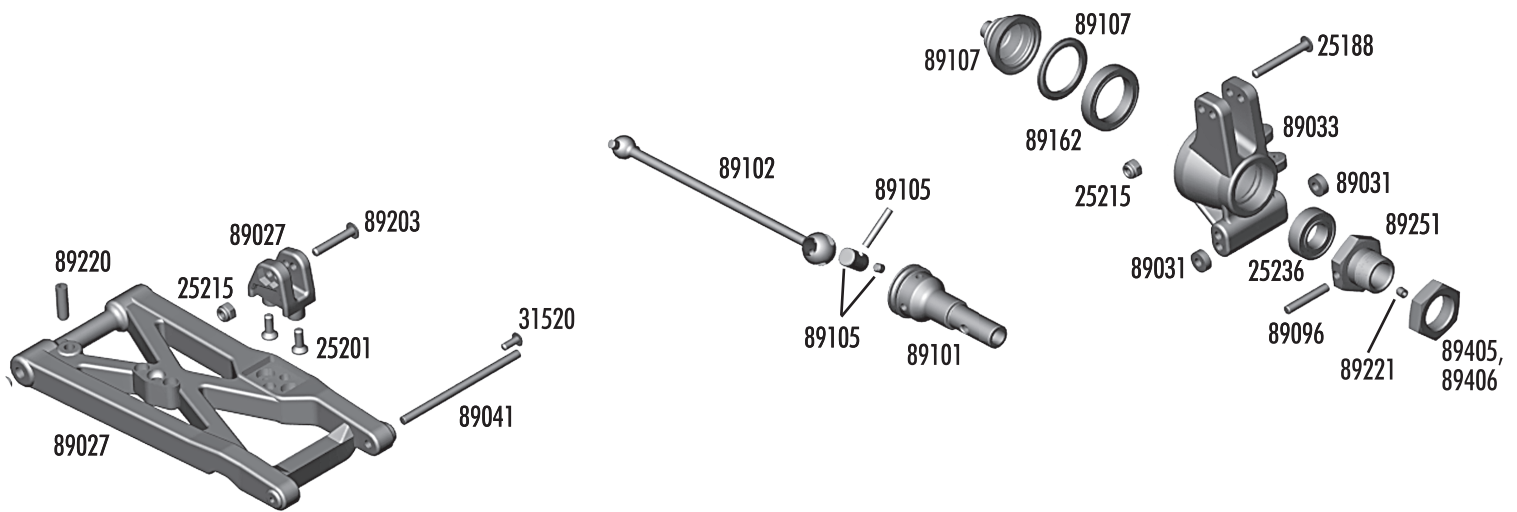

Rear Suspension