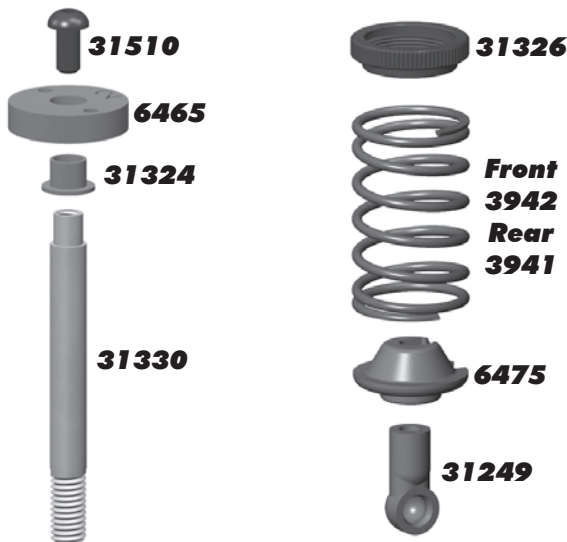

**:: Shocks**

5407	Red O-Rings	8
6465	Shock Piston, PTFE	12
6475	Preload Spacers, Collars, Cups	1
31249	Shock Shaft Ball Cup	4
31323	VCS3 Shock Kit	1
31324	VCS3 Shock Rebuild	1
31325	VCS3 Shock Body	2
31326	VCS3 Shock Collar	2
31327	VCS3 Shock Bottom Cap	2
31328	VCS3 Aluminum Cap Retainer	2
31329	VCS3 Shock Cap	4
31330	VCS3 Shock Shaft	2
31510	M2x4mm BHCS	6

**:: Springs**

3941	TC Spring, Green, 12.0lbs (Kit)	Pr.
3942	TC Spring, Silver, 14.5lbs (Kit)	Pr.
3943	TC Spring, Blue, 17.0lbs	Pr.
3944	TC Spring, Gold, 19.5lbs	Pr.
3945	TC Spring, Red, 22.0lbs	Pr.
3946	TC Spring, Copper, 25.0lbs	Pr.
3952	TC Spring, Purple, 30.0lbs	Pr.
3953	TC Spring, Yellow, 35.0lbs	Pr.
3954	TC Spring, White, 40.0lbs	Pr.
3988	TC Spring Set, 1 pr. each	1