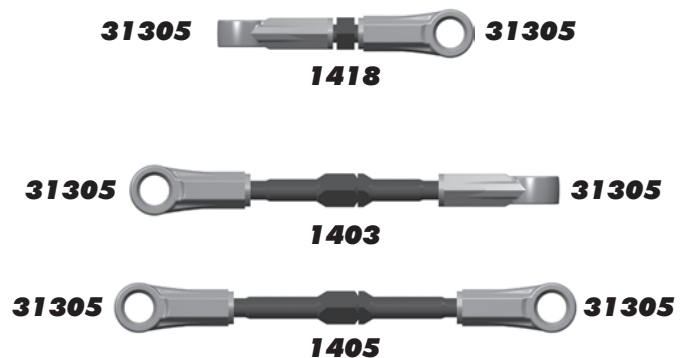

**:: CVA's**

31226	CVA Kit	1
31227	CVA Rebuild Kit	1
31231	Stub Axle	Pr.
31232	CVA Bone	Pr.
31237	CVA Pin Retaining Clip	2
31238	CVA Bone Blade	8
31500	M3x2.5mm Set Screw	6

**:: Anti-Roll Bars**

8828	Anti-Roll Bar Cups, Set	1
31058	Anti-Roll Bar Ballstud, blue aluminum	2
31261	1.25mm Anti-Roll Bar, black	2
31262	1.5mm Anti-Roll Bar, silver	2
31263	1.75mm Anti-Roll Bar, gold	2
31264	Anti-Roll Bar Mounts, Set	1
31269	Anti-Roll Bar Kit	1
31500	M3x2.5mm Set Screw	6
31511	M2x5mm SHCS	6

**:: Turnbuckles**

1402	FT Blue Titanium Turnbuckles 1.375"	Pr.
1403	FT Blue Titanium Turnbuckle 1.65"	Pr.
1405	FT Blue Titanium Turnbuckle 1.875"	Pr.
1418	FT Blue Titanium Turnbuckle 0.825"	Pr.
31305	Turnbuckle Eyelet	14