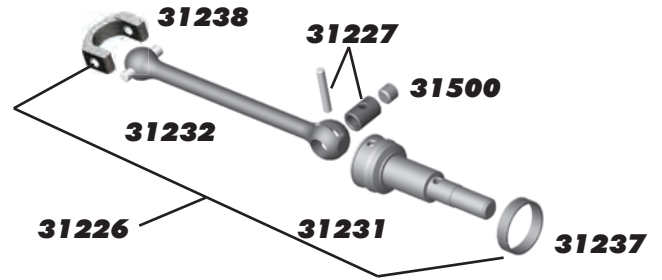

:: CVA's

31226	CVA Kit	1
31227	CVA Rebuild Kit	1
31231	Stub Axle	Pr.
31232	CVA Bone	Pr.
31237	CVA Pin Retaining Clip	2
31238	CVA Bone Blade	8
31500	M3x2.5mm Set Screw	6