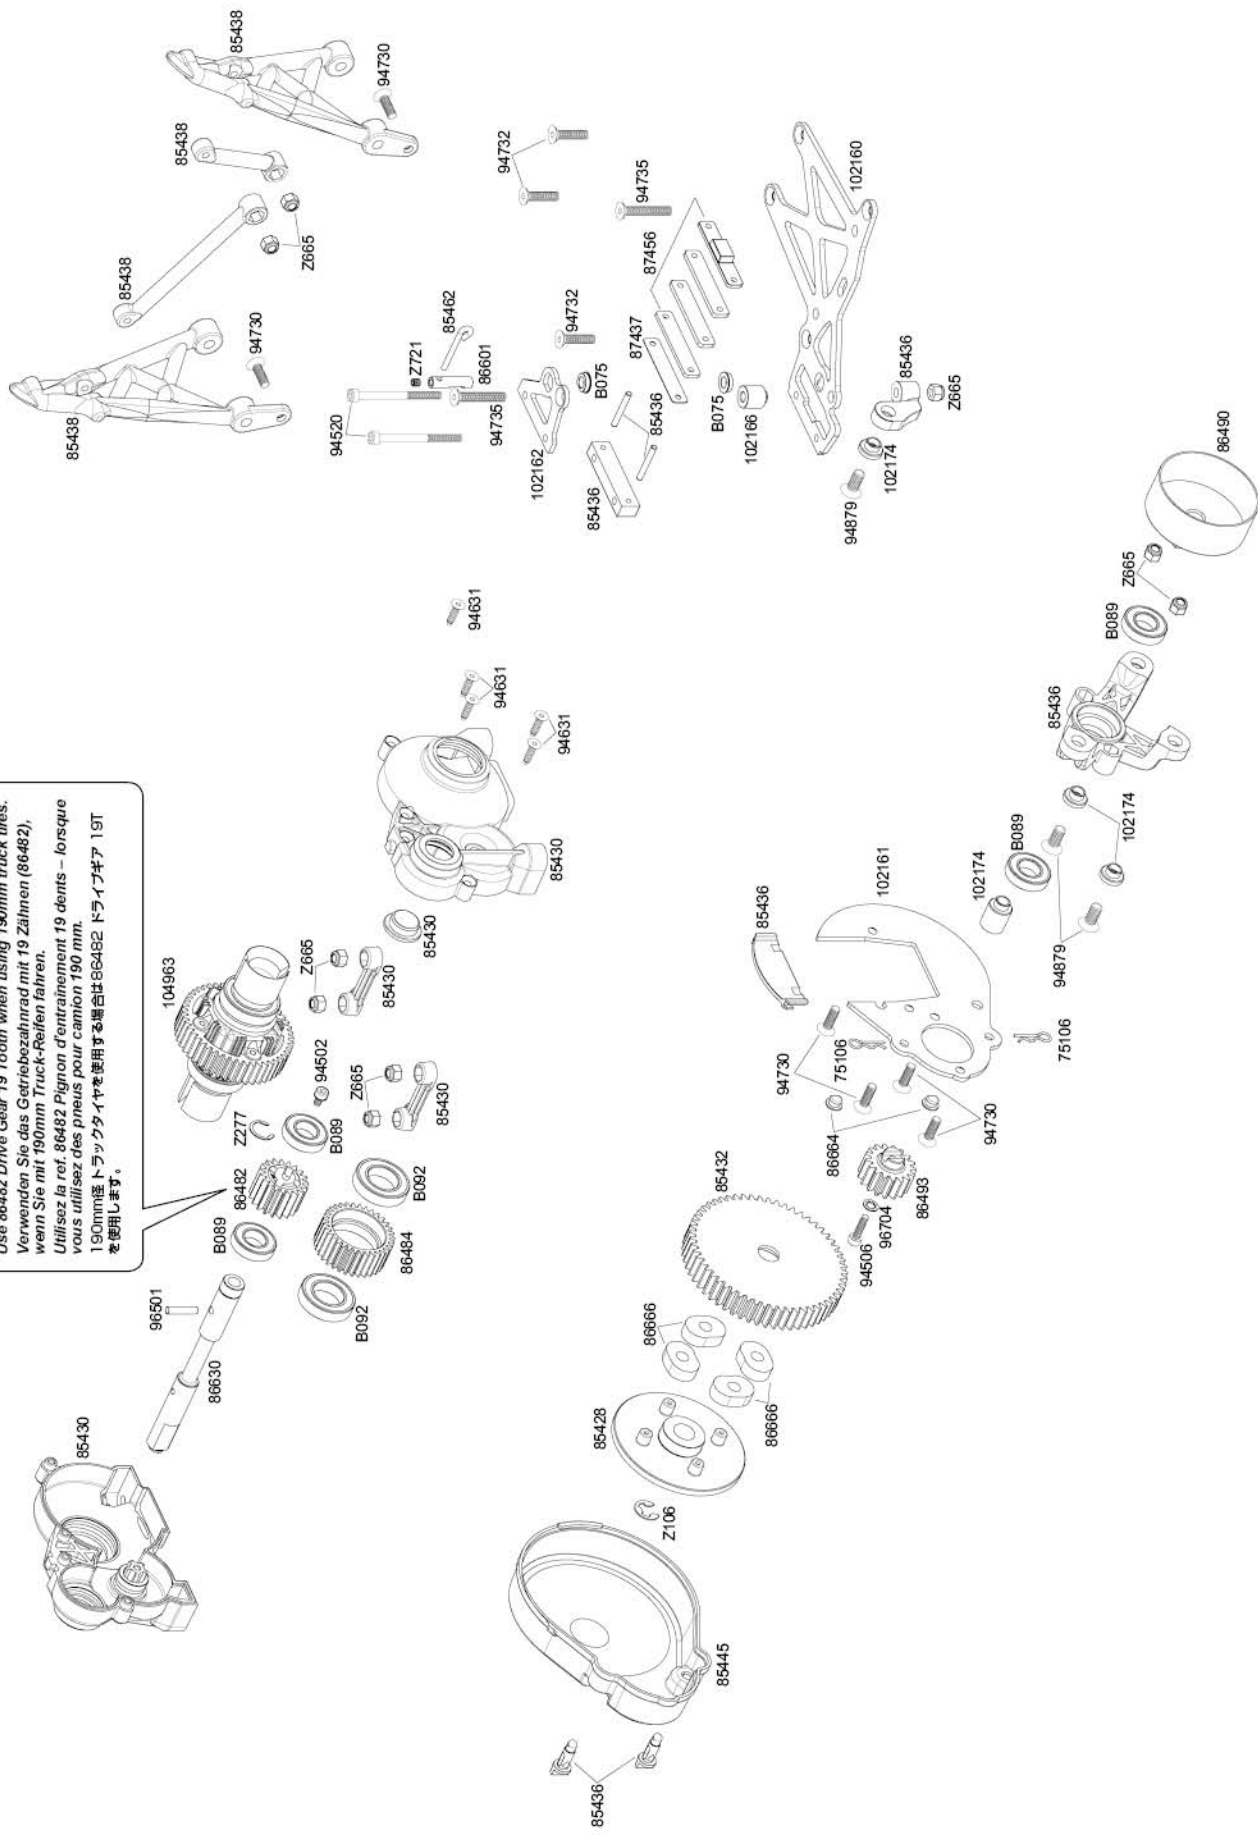

Use 86482 Drive Gear 19 Tooth when using 190mm truck tires.
 Verwenden Sie das Getriebezahnrad mit 19 Zähnen (86482),
 wenn Sie mit 190mm Truck-Reifen fahren.
 Utilisez la ref. 86482 Pignon d'entraînement 19 dents - lorsque
 vous utilisez des pneus pour camion 190 mm.
 190mm径トラックタイヤを使用する場合は86482 ドライブギア 19T
 を使用します。

102480
VVC/HD SHOCK SET (GUNMETAL/127-187mm/6mm)
VVC/HD DAMPFER SET (GUNMETAL/127-187mm/6mm)
ENS. AMORTISS. VVC/HD (BRONZE/127-187mm/6mm)
VVC/HD ショックセット(ガンメタル/127-187mm/6mm)

Z147
Do not use silicone shock oil in the
Baja 5 SHOCKS.
Verwenden Sie kein Silikon Dämpferöl
in den Baja 5 Dämpfern.
N'utilisez pas d'huile amortisseur
silicone dans les amortisseurs de la
BAJA 5.
BAJA 5のショックには専用/ハシヨックオイルを
使用してください。

40W x1

x2

102481
VVC/HD SHOCK SET (GUNMETAL/137-207mm/6mm)
VVC/HD DAMPFER SET (GUNMETAL/137-207mm/6mm)
ENS. AMORTISS. VVC/HD (BRONZE/137-207mm/6mm)
VVC/HD ショックセット(ガンメタル/137-207mm/6mm)

Z141
Do not use silicone shock oil in the
Baja 5 SHOCKS.
Verwenden Sie kein Silikon Dämpferöl
in den Baja 5 Dämpfern.
N'utilisez pas d'huile amortisseur
silicone dans les amortisseurs de la
BAJA 5.
BAJA 5のショックには専用/ハシヨックオイルを
使用してください。

x2

87565
VVC/HD SHOCK BOTTOM CAP SET
VVC/HD UTERE DAEMPFER (BAJA SS)
ENS. BOUGRON INFERIEUR AMORT. VVC/HD
VVC/HD ショックボトムキャップセット

x2

102155
SHOCK ADJUSTERNUT 20mm (GUNMETAL)
DAEMPFERNUTTER 20mm (GUNMETAL)
ECROU REGLAGE AMORT. 20mm (BRONZE)
ショックアジャスターナット 20mm (ガンメタル)