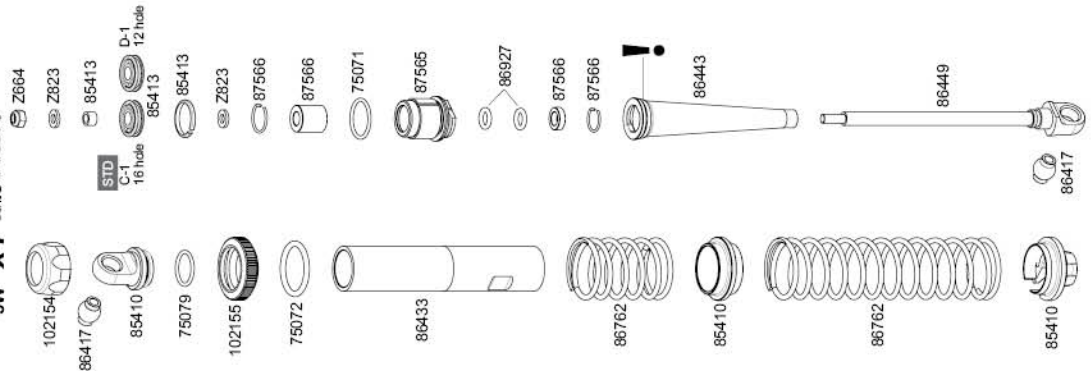

x2

102481
VVC/HD SHOCK SET (GUNMETAL/137-207mm/6mm)
VVC/HD DAMPFER SET (GUNMETAL/137-207mm/6mm)
ENS. AMORTISS. VVC/HD (BRONZE/137-207mm/6mm)
VVC/HD ショックセット(ガンメタル/137-207mm/6mm)

Z141
Do not use silicone shock oil in the
Baja 5 SHOCKS.
Verwenden Sie kein Silikon Dämpferöl
in den Baja 5 Dämpfern.
N'utilisez pas d'huile amortisseur
silicone dans les amortisseurs de la
BAJA 5.
BAJA 5のショックには専用/ハシヨックオイルを
使用してください。

5W x1