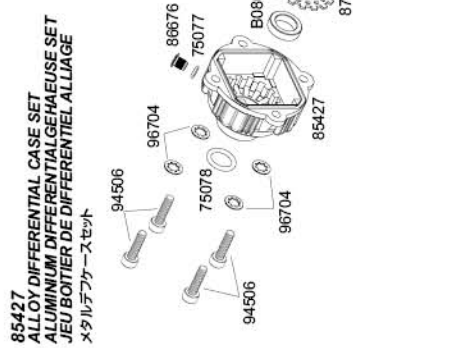

Use 86482 Drive Gear 19 Tooth when using 190mm truck tires.
 Verwenden Sie das Getriebezahnrad mit 19 Zähnen (86482),
 wenn Sie mit 190mm Truck-Reifen fahren.
 Utilisez la ref. 86482 Pignon d'entraînement 19 dents - lorsque
 vous utilisez des pneus pour camion 190 mm.
 190mm径トラックタイヤを使用する場合は86482 ドライブギア 19T
 を使用します。

102480
VVC/HD SHOCK SET (GUNMETAL/127-187mm/6mm)
VVC/HD DAMPFER SET (GUNMETAL/127-187mm/6mm)
ENS. AMORTISS. VVC/HD (BRONZE/127-187mm/6mm)
VVC/HD ショックセット(ガンメタル/127-187mm/6mm)

Z147
Do not use silicone shock oil in the
Baja 5 SHOCKS.
Verwenden Sie kein Silikon Dämpferöl
in den Baja 5 Dämpfern.
N'utilisez pas d'huile amortisseur
silicone dans les amortisseurs de la
BAJA 5.
BAJA 5のショックには専用/ハシヨックオイルを
使用してください。

40W x1

x2

102481
VVC/HD SHOCK SET (GUNMETAL/137-207mm/6mm)
VVC/HD DAMPFER SET (GUNMETAL/137-207mm/6mm)
ENS. AMORTISS. VVC/HD (BRONZE/137-207mm/6mm)
VVC/HD ショックセット(ガンメタル/137-207mm/6mm)

Z141
Do not use silicone shock oil in the
Baja 5 SHOCKS.
Verwenden Sie kein Silikon Dämpferöl
in den Baja 5 Dämpfern.
N'utilisez pas d'huile amortisseur
silicone dans les amortisseurs de la
BAJA 5.
BAJA 5のショックには専用/ハシヨックオイルを
使用してください。

x2

87565
VVC/HD SHOCK BOTTOM CAP SET
VVC/HD UTERE DAEMPFER (BAJA SS)
ENS. BOUGRON INFERIEUR AMORT. VVC/HD
VVC/HD ショックボトムキャップセット

x2

102155
SHOCK ADJUSTERNUT 20mm (GUNMETAL)
DAEMPFERNUTTER 20mm (GUNMETAL)
ECROU REGLAGE AMORT. 20mm (BRONZE)
ショックアジャスターナット 20mm (ガンメタル)