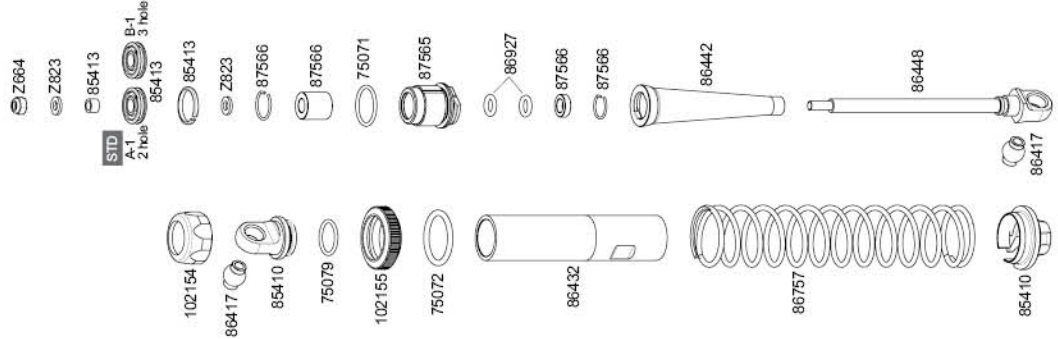

102480
VVC/HD SHOCK SET (GUNMETAL/127-187mm/6mm)
VVC/HD DAMPFER SET (GUNMETAL/127-187mm/6mm)
ENS. AMORTISS. VVC/HD (BRONZE/127-187mm/6mm)
VVC/HD ショックセット(ガンメタル/127-187mm/6mm)

Z147
Do not use silicone shock oil in the
Baja 5 SHOCKS.
Verwenden Sie kein Silikon Dämpferöl
in den Baja 5 Dämpfern.
N'utilisez pas d'huile amortisseur
silicone dans les amortisseurs de la
BAJA 5.
BAJA 5のショックには専用/ハシヨックオイルを
使用してください。

40W x1