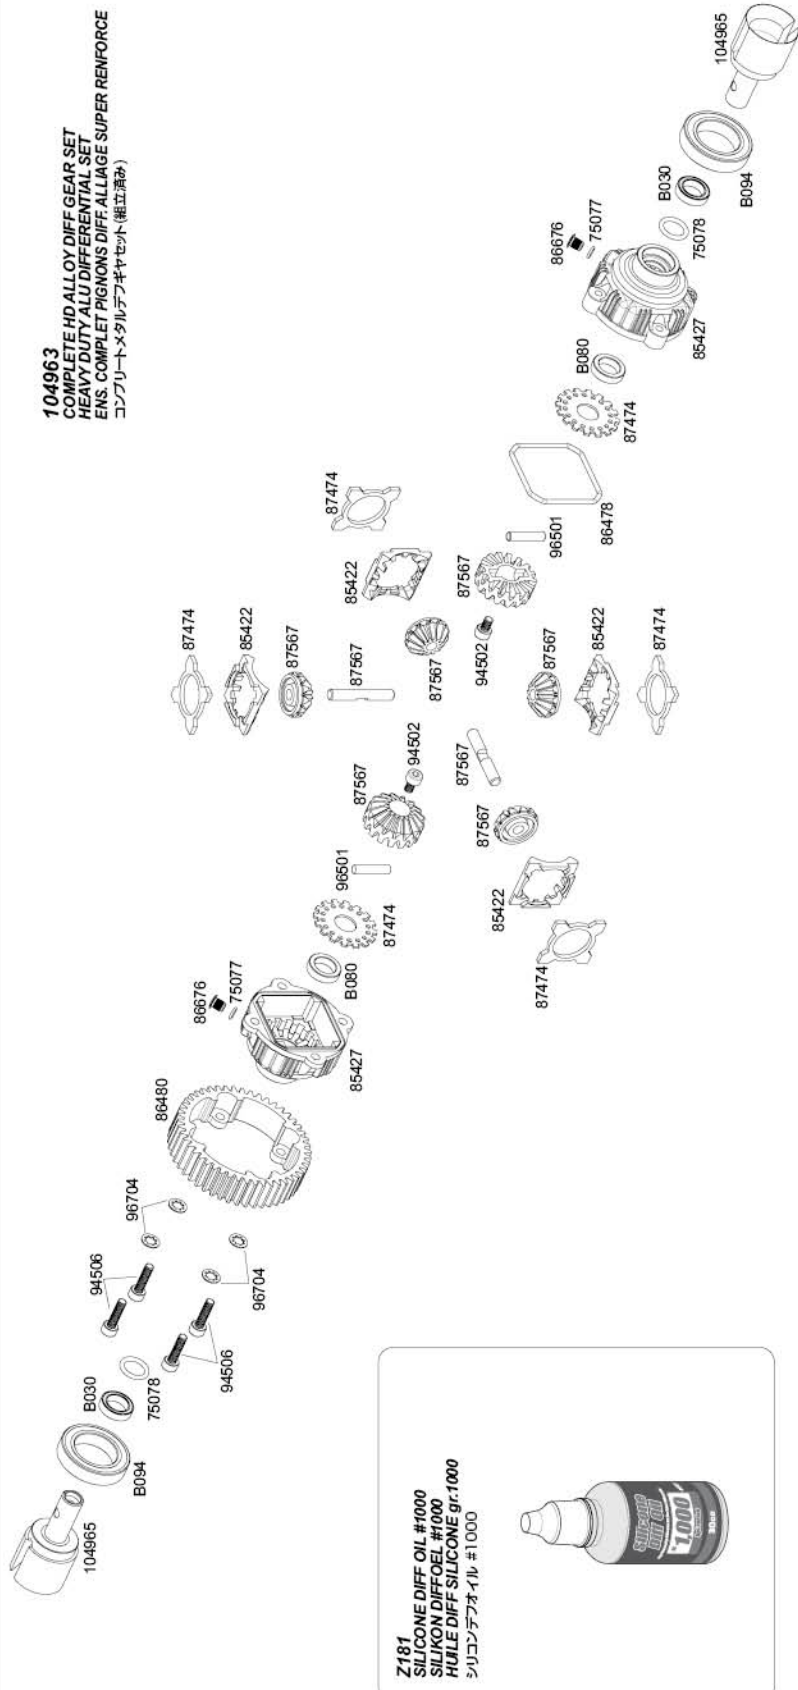

Use 86482 Drive Gear 19 Tooth when using 190mm truck tires.
 Verwenden Sie das Getriebezahnrad mit 19 Zähnen (86482),
 wenn Sie mit 190mm Truck-Reifen fahren.
 Utilisez la ref. 86482 Pignon d'entraînement 19 dents - lorsque
 vous utilisez des pneus pour camion 190 mm.
 190mm径トラックタイヤを使用する場合は86482 ドライブギア 19T
 を使用します。

102480
VVC/HD SHOCK SET (GUNMETAL/127-187mm/6mm)
VVC/HD DAMPFER SET (GUNMETAL/127-187mm/6mm)
ENS. AMORTISS. VVC/HD (BRONZE/127-187mm/6mm)
VVC/HD ショックセット(ガンメタル/127-187mm/6mm)

Z147
Do not use silicone shock oil in the
Baja 5 SHOCKS.
Verwenden Sie kein Silikon Dämpferöl
in den Baja 5 Dämpfern.
N'utilisez pas d'huile amortisseur
silicone dans les amortisseurs de la
BAJA 5.
BAJA 5のショックには専用/ハシヨックオイルを
使用してください。

40W x1

x2

102481
VVC/HD SHOCK SET (GUNMETAL/137-207mm/6mm)
VVC/HD DAMPFER SET (GUNMETAL/137-207mm/6mm)
ENS. AMORTISS. VVC/HD (BRONZE/137-207mm/6mm)
VVC/HD ショックセット(ガンメタル/137-207mm/6mm)

Z141
Do not use silicone shock oil in the
Baja 5 SHOCKS.
Verwenden Sie kein Silikon Dämpferöl
in den Baja 5 Dämpfern.
N'utilisez pas d'huile amortisseur
silicone dans les amortisseurs de la
BAJA 5.
BAJA 5のショックには専用/ハシヨックオイルを
使用してください。