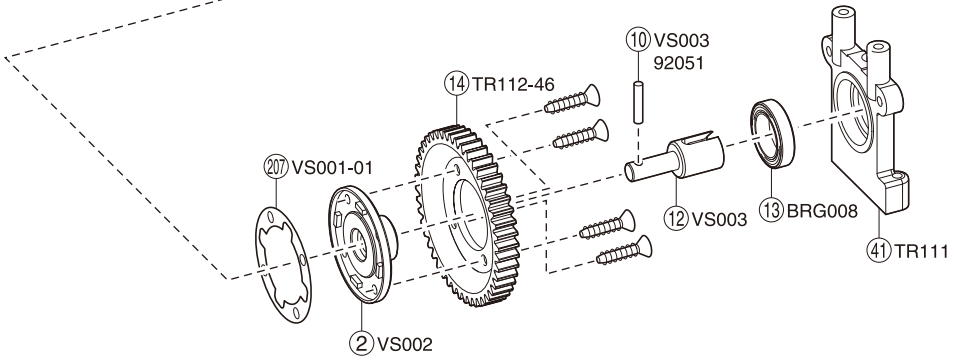

センターギヤボックス / Center Gearbox / Die mittlere Getriebegehäuse  
 Carter de différentiel central / Caja central

フロント/リヤダンパーユニット / Front/Rear Shock Unit / Dämpfereinheit, vorn/hinten  
 Suspension avant/arrière / Amortiguador delantero/trasero

※ ⑨1 は単体でのパーツ販売はしておりません。  
 オプションパーツをお買い求めください。  
 (No.TRW101-1014 / No.TRW101-9014 / No.TRW101-9514)

⑨1 is not sold individually.  
 Following optional springs are sold individually.  
 (No.TRW101-1014 / No.TRW101-9014 / No.TRW101-9514)  
 Das Teil Nr. 91 ist nicht separat erhältlich.  
 Verwenden Sie dafür folgende Ersatzteile:  
 TRW-101-1014, TRW-101-9014, TRW-101-9514.

⑨1 n'est pas disponible séparément.  
 Les ressorts optionnels suivants sont proposés  
 individuellement.  
 (No.TRW101-1014 / No.TRW101-9014 / No.TRW101-9514)

⑨1 no se vende individualmente.  
 Los siguientes muelles opcionales se venden por separado.  
 (No.TRW101-1014 / No.TRW101-9014 / No.TRW101-9514)