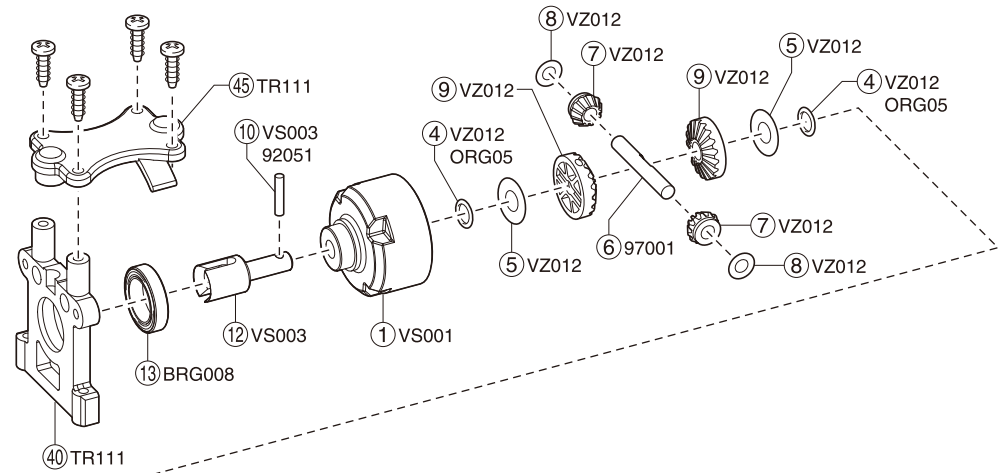

センターギヤボックス / Center Gearbox / Die mittlere Getriebegehäuse  
 Carter de différentiel central / Caja central

フロント/リヤダンパーユニット / Front/Rear Shock Unit / Dämpfereinheit, vorn/hinten  
 Suspension avant/arrière / Amortiguador delantero/trasero

※ ⑨1 は単体でのパーツ販売はしておりません。  
 オプションパーツをお買い求めください。  
 (No.TRW101-1014 / No.TRW101-9014 / No.TRW101-9514)

⑨1 is not sold individually.  
 Following optional springs are sold individually.  
 (No.TRW101-1014 / No.TRW101-9014 / No.TRW101-9514)  
 Das Teil Nr. 91 ist nicht separat erhältlich.  
 Verwenden Sie dafür folgende Ersatzteile:  
 TRW-101-1014, TRW-101-9014, TRW-101-9514.

⑨1 n'est pas disponible séparément.  
 Les ressorts optionnels suivants sont proposés  
 individuellement.  
 (No.TRW101-1014 / No.TRW101-9014 / No.TRW101-9514)

⑨1 no se vende individualmente.  
 Los siguientes muelles opcionales se venden por separado.  
 (No.TRW101-1014 / No.TRW101-9014 / No.TRW101-9514)