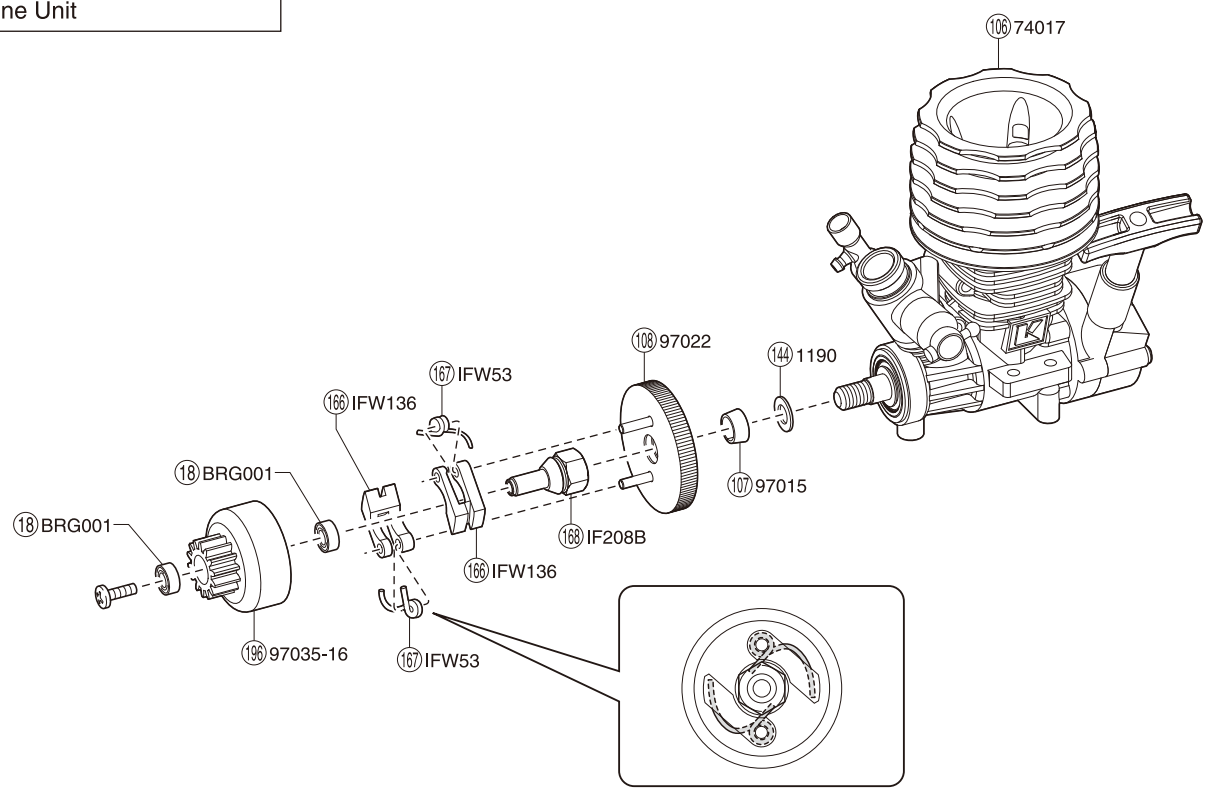

フロント/リヤギヤボックス
Front/Rear Gearbox

サーボセイバー
Servo Saver

センターギヤボックス
Center Gearbox

フロント/リヤダンパーユニット
Front/Rear Shock Unit

- < フロントダンパー >
- < Front Shock >

- < リヤダンパー >
- < Rear Shock >

TR132

※ 91 は単体でのパーツ販売はしておりません。
オプションパーツをお買い求めください。
(No.TRW101-1014 / No.TRW101-9014 / No.TRW101-9514)
91 is not sold individually.
Following optional springs are sold individually.
(No.TRW101-1014 / No.TRW101-9014 / No.TRW101-9514)

エンジンユニット
Engine Unit

● 分解図
EXPLODED VIEW

※一部パーツ販売していないパーツがあります。
Note that some parts are not sold as spare parts!

© Copyright 2009 KYOSHO CORPORATION / 禁無断転載複製

DRX readysset