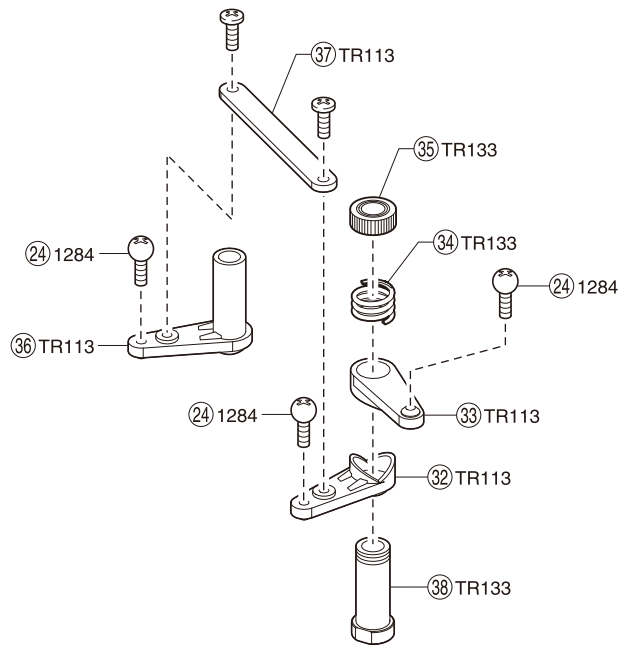

フロント/リヤギヤボックス
Front/Rear Gearbox

サーボセイバー
Servo Saver

センターギヤボックス
Center Gearbox

フロント/リヤダンパーユニット
Front/Rear Shock Unit

- < フロントダンパー >
- < Front Shock >

- < リヤダンパー >
- < Rear Shock >

TR132

※ 91 は単体でのパーツ販売はしておりません。
オプションパーツをお買い求めください。
(No.TRW101-1014 / No.TRW101-9014 / No.TRW101-9514)
91 is not sold individually.
Following optional springs are sold individually.
(No.TRW101-1014 / No.TRW101-9014 / No.TRW101-9514)

エンジンユニット
Engine Unit

● 分解図
EXPLODED VIEW

※一部パーツ販売していないパーツがあります。
Note that some parts are not sold as spare parts!

© Copyright 2009 KYOSHO CORPORATION / 禁無断転載複製

DRX readysset