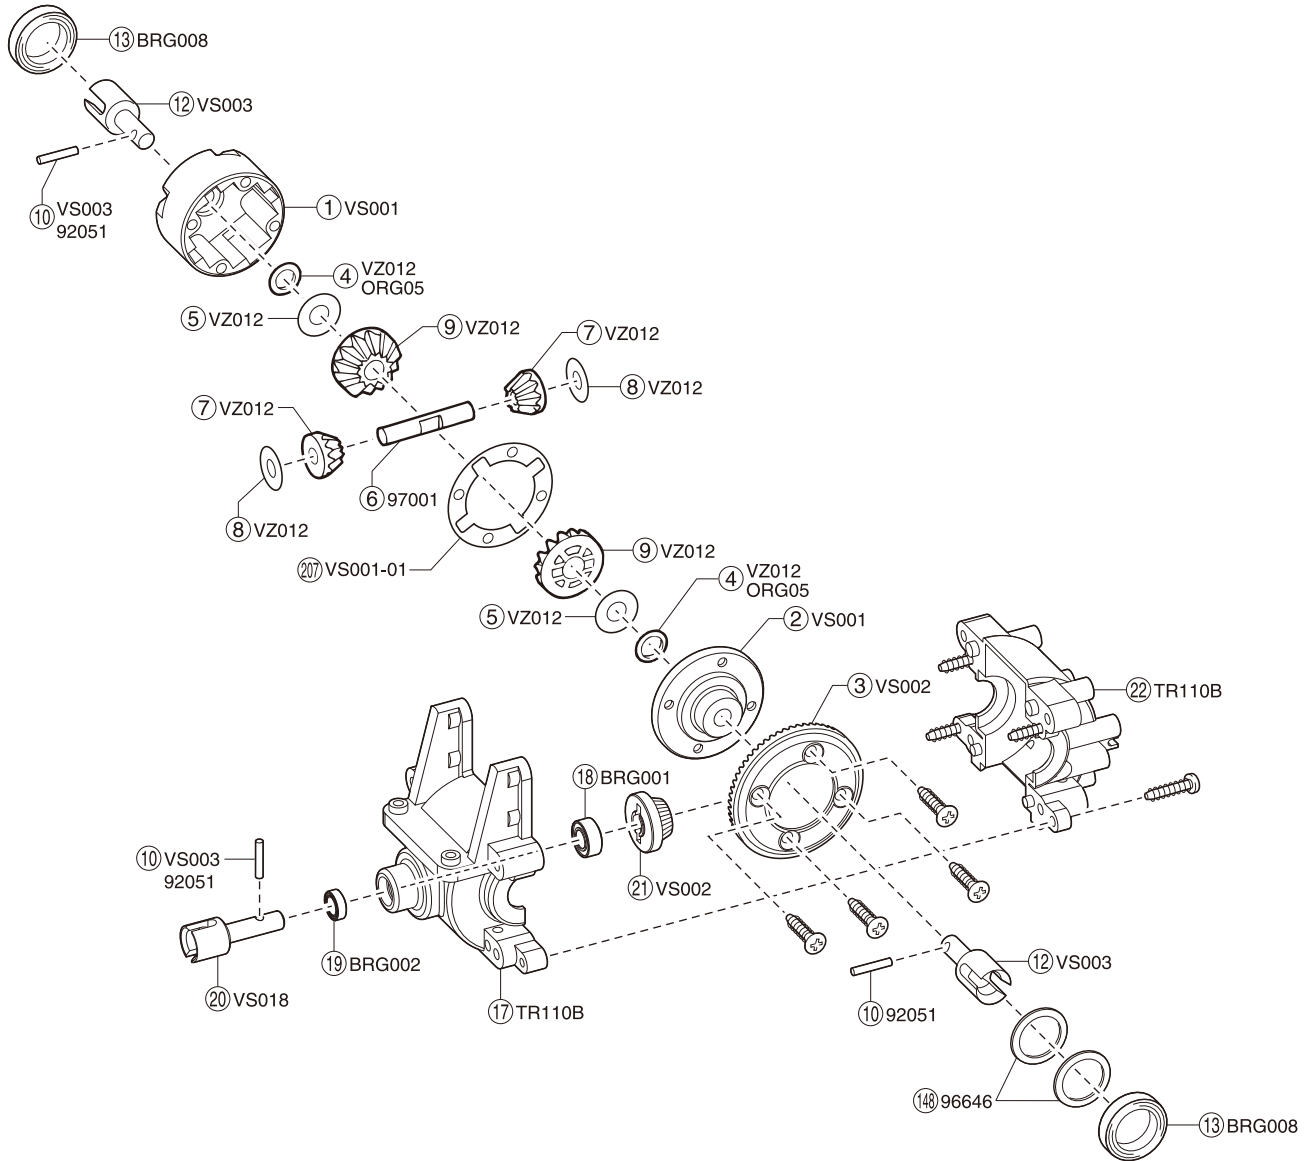

フロント/リヤギヤボックス
Front/Rear Gearbox

サーボセイバー
Servo Saver

センターギヤボックス
Center Gearbox

フロント/リヤダンパーユニット
Front/Rear Shock Unit

- < フロントダンパー >
- < Front Shock >

- < リヤダンパー >
- < Rear Shock >

TR132

※ 91 は単体でのパーツ販売はしておりません。
オプションパーツをお買い求めください。
(No.TRW101-1014 / No.TRW101-9014 / No.TRW101-9514)
91 is not sold individually.
Following optional springs are sold individually.
(No.TRW101-1014 / No.TRW101-9014 / No.TRW101-9514)

エンジンユニット
Engine Unit

● 分解図
EXPLODED VIEW

※一部パーツ販売していないパーツがあります。
Note that some parts are not sold as spare parts!

© Copyright 2009 KYOSHO CORPORATION / 禁無断転載複製

DRX readysset