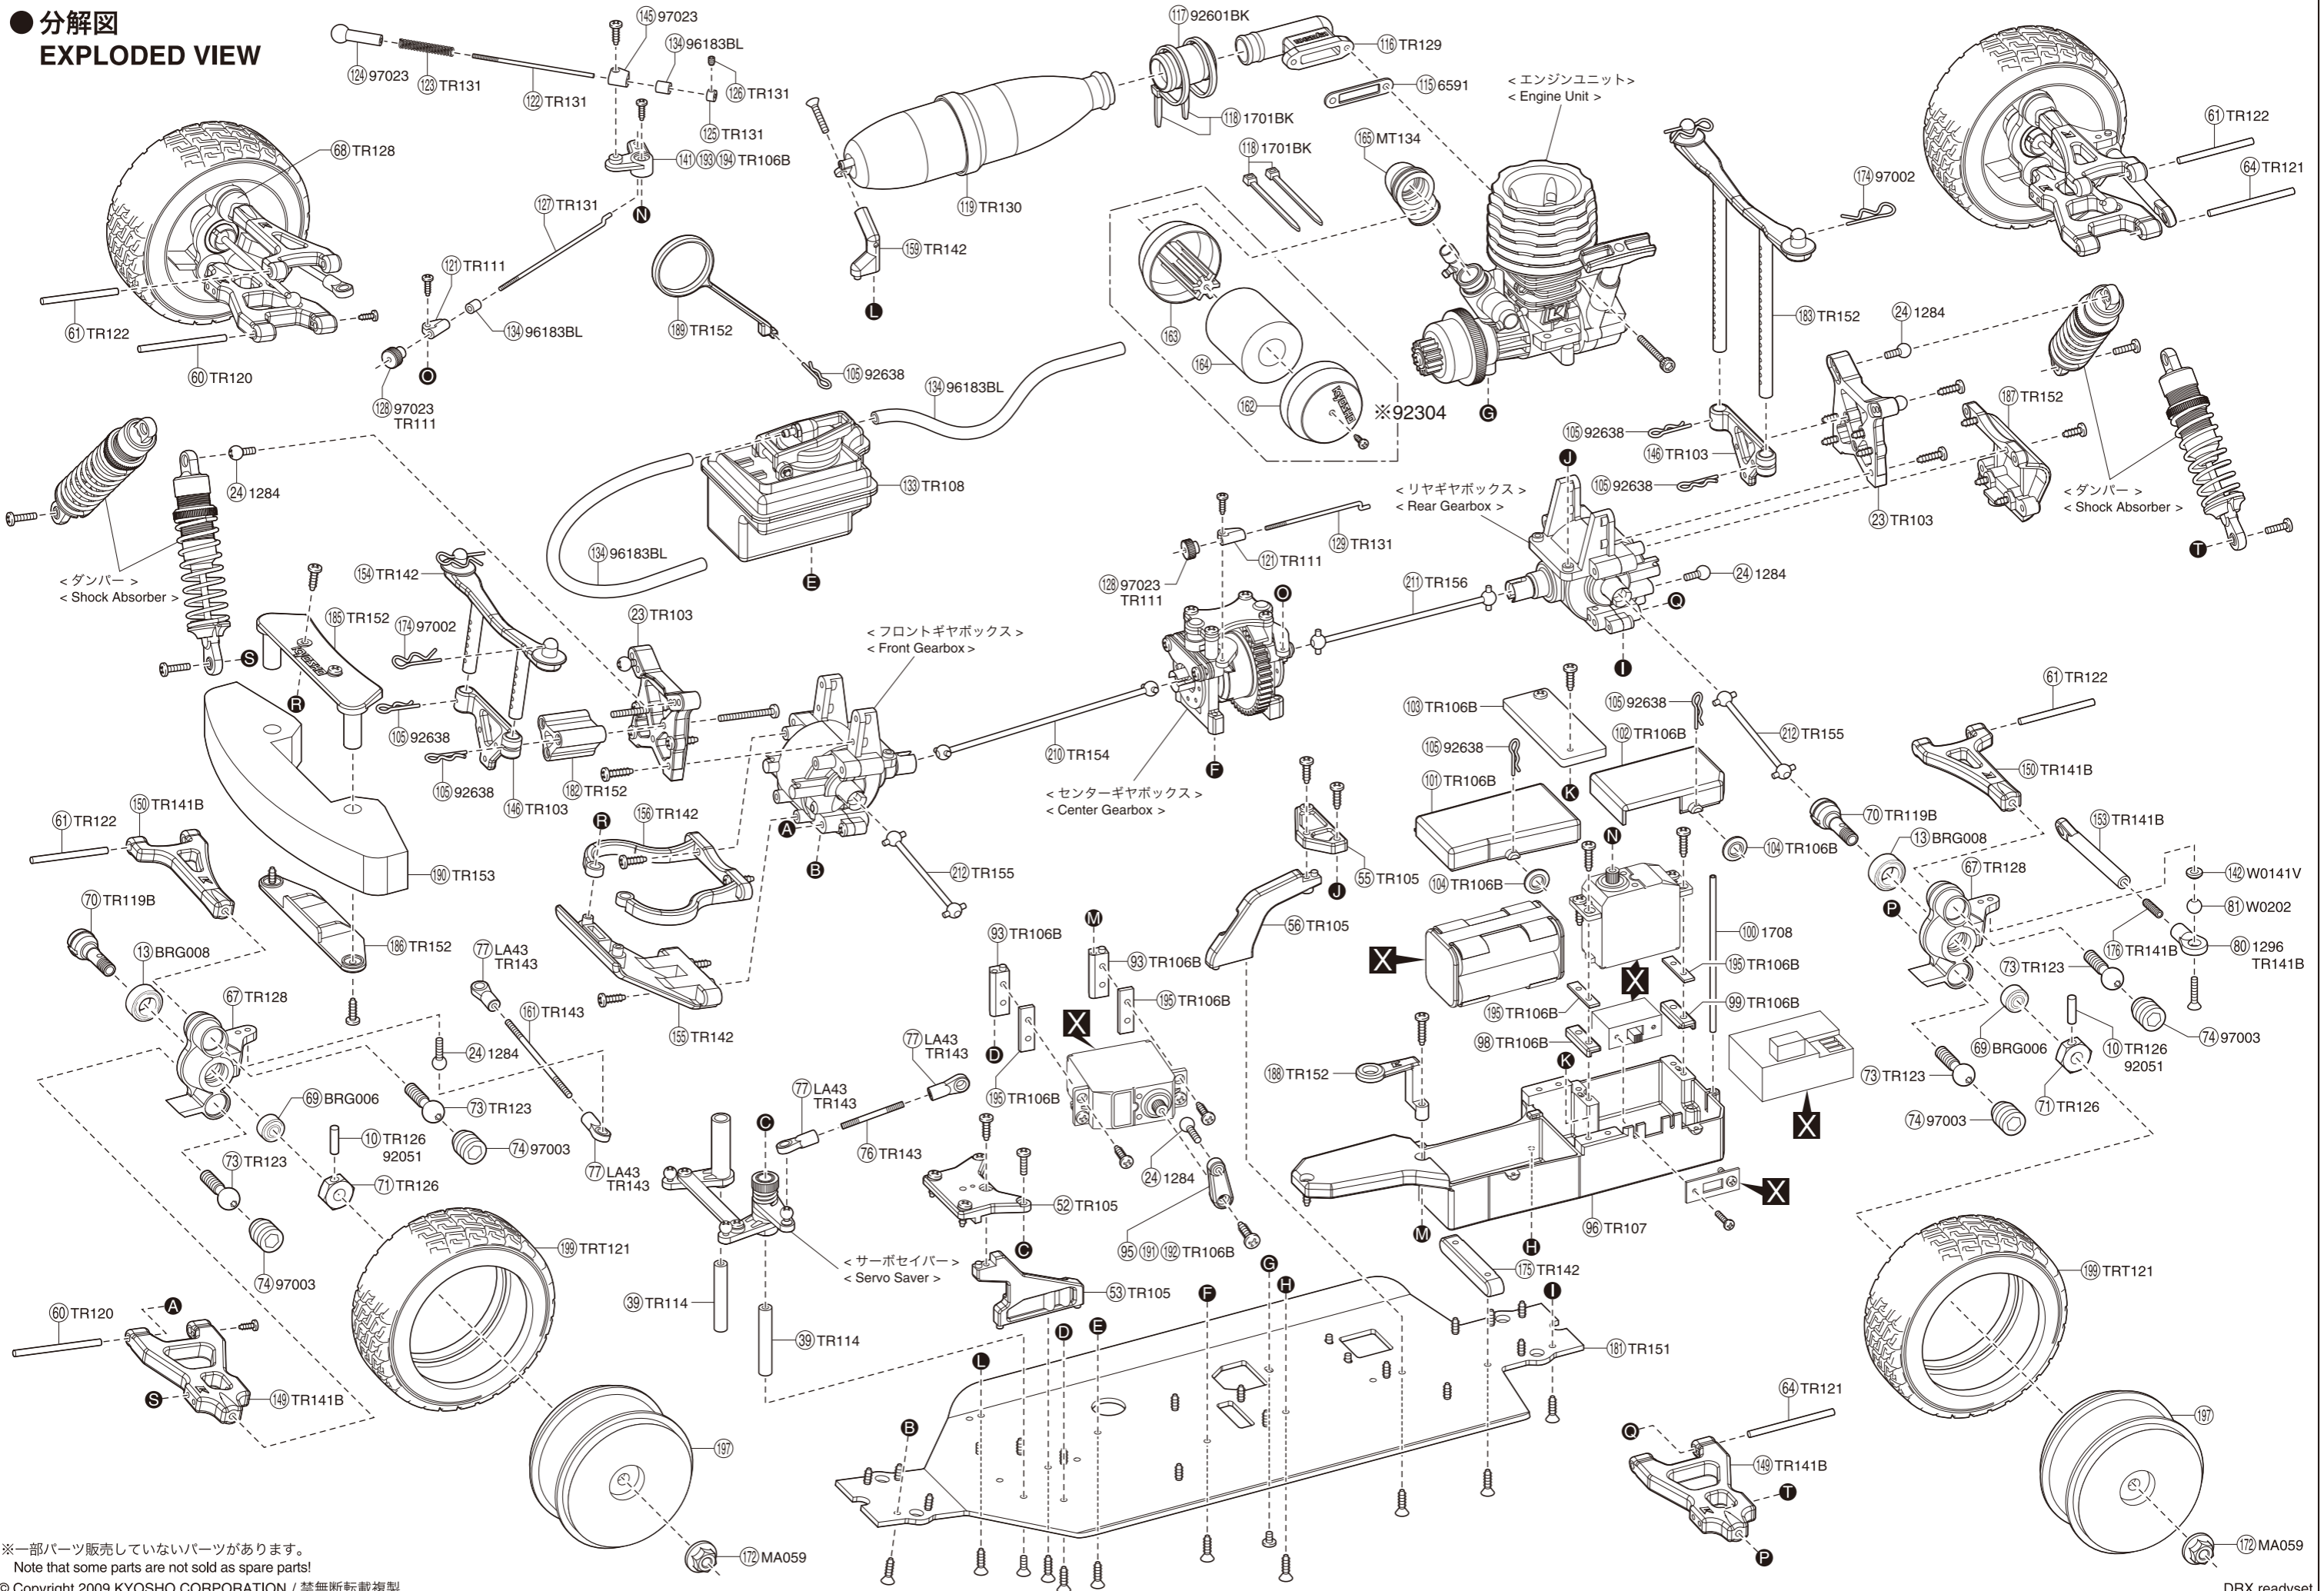

フロント/リヤギヤボックス
Front/Rear Gearbox

サーボセイバー
Servo Saver

センターギヤボックス
Center Gearbox

フロント/リヤダンパーユニット
Front/Rear Shock Unit

- < フロントダンパー >
- < Front Shock >

- < リヤダンパー >
- < Rear Shock >

TR132

※ 91 は単体でのパーツ販売はしておりません。
オプションパーツをお買い求めください。
(No.TRW101-1014 / No.TRW101-9014 / No.TRW101-9514)
91 is not sold individually.
Following optional springs are sold individually.
(No.TRW101-1014 / No.TRW101-9014 / No.TRW101-9514)

エンジンユニット
Engine Unit

● 分解図
EXPLODED VIEW

※一部パーツ販売していないパーツがあります。
Note that some parts are not sold as spare parts!

© Copyright 2009 KYOSHO CORPORATION / 禁無断転載複製

DRX readysset