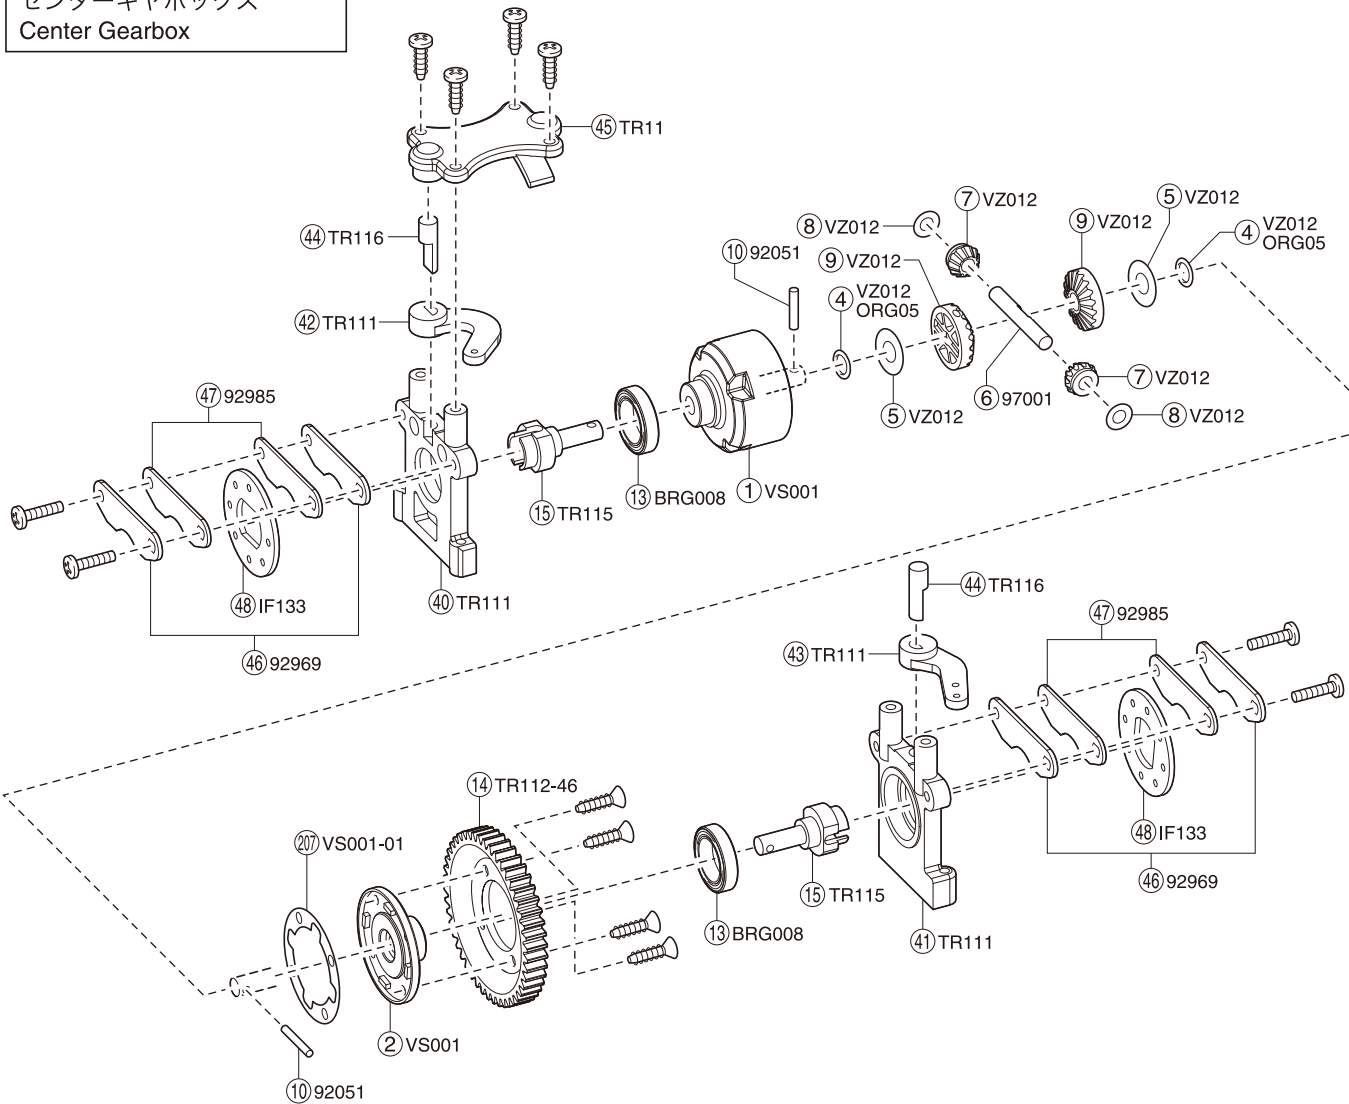

フロント/リヤギヤボックス
Front/Rear Gearbox

サーボセイバー
Servo Saver

センターギヤボックス
Center Gearbox

フロント/リヤダンパーユニット
Front/Rear Shock Unit

- < フロントダンパー >
- < Front Shock >

- < リヤダンパー >
- < Rear Shock >

TR132

※ 91 は単体でのパーツ販売はしておりません。
オプションパーツをお買い求めください。
(No.TRW101-1014 / No.TRW101-9014 / No.TRW101-9514)
91 is not sold individually.
Following optional springs are sold individually.
(No.TRW101-1014 / No.TRW101-9014 / No.TRW101-9514)

エンジンユニット
Engine Unit

● 分解図
EXPLODED VIEW

※一部パーツ販売していないパーツがあります。
Note that some parts are not sold as spare parts!

© Copyright 2009 KYOSHO CORPORATION / 禁無断転載複製

DRX readysset