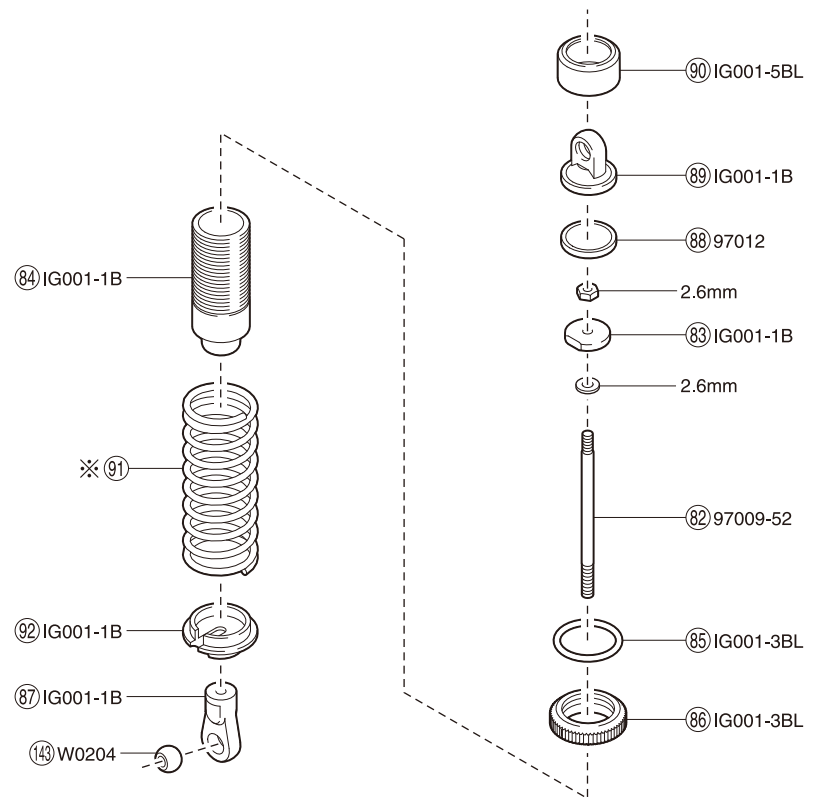

フロント/リヤギヤボックス
Front/Rear Gearbox

サーボセイバー
Servo Saver

センターギヤボックス
Center Gearbox

フロント/リヤダンパーユニット
Front/Rear Shock Unit

- < フロントダンパー >
- < Front Shock >

- < リヤダンパー >
- < Rear Shock >

TR132

※ 91 は単体でのパーツ販売はしておりません。
オプションパーツをお買い求めください。
(No.TRW101-1014 / No.TRW101-9014 / No.TRW101-9514)
91 is not sold individually.
Following optional springs are sold individually.
(No.TRW101-1014 / No.TRW101-9014 / No.TRW101-9514)

エンジンユニット
Engine Unit

● 分解図
EXPLODED VIEW

※一部パーツ販売していないパーツがあります。
Note that some parts are not sold as spare parts!

© Copyright 2009 KYOSHO CORPORATION / 禁無断転載複製

DRX readysset